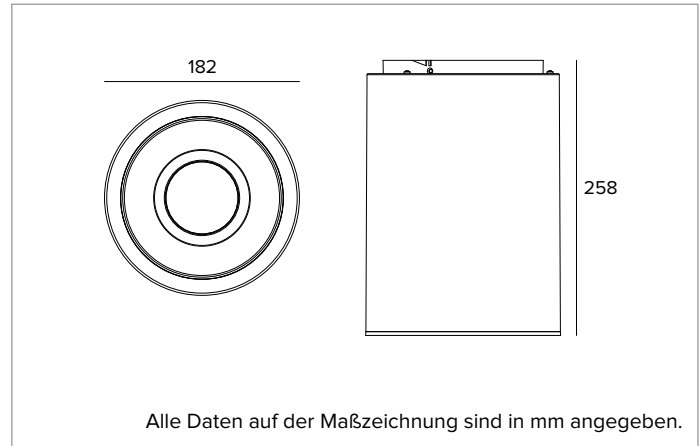

1T9673EL | CCTEVO TUBE 180

Leuchte für die Installation als Decken-, Pendel- oder auf Stromschienen für LED-Leuchtmittel

LICHTQUELLE

Hocheffiziente COB-LED Ra90. Ra80 auf Anfrage

Die Energieeffizienzklasse des Produkts: E