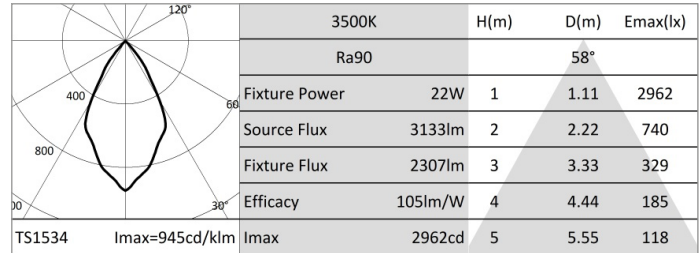

1T9673EL | CCTEVO TUBE 180

Leuchte für die Installation als Decken-, Pendel- oder auf Stromschienen für LED-Leuchtmittel

LICHTQUELLE

Hocheffiziente COB-LED Ra90. Ra80 auf Anfrage

Die Energieeffizienzklasse des Produkts: E

Nennleistung: 19,6W

Nenn-Lichtstrom: 3133lm

Farbwiedergabeindex: 90

Rf: 91

Rg: 100

Ähnliche Farbtemperatur: 3500K

Lebensdauer (L80/B10): >50000h tq +25°C

BELEUCHUNGSTECHNISCHE MERKMALE

Abschluss-Trennring aus thermoplastischem Material. Tiefer liegende UGR-Optik mit niedriger Leuchtdichte für einen hohen visuellen Komfort. Optik bestehend aus länglichem Reflektor aus Thermoplastmaterial mit spiegelnder Metall- und Kratzschutzbeschichtung, holographischer Diffusorabdeckung aus Acryl und internem Lichtstromverstärker aus hochreflektierendem, weißem thermoplastischem Material. UGR<19 und L65<1000 cd/m² (EN 12464-1).

Optik: REFLEKTOR

Abstrahlwinkel: WFL (UGR)

Optische Effizienz: 74%

Leuchten-Lichtstrom: 2307lm

Lichtausbeute: 105lm/W

Fotobiologische Sicherheit: Risikogruppe 1 (RG 1 = geringes Risiko)

MECHANISCHE MERKMALE

Gehäuse aus lackiertem Aluminium. Interne Struktur aus verzinktem Stahl und passiver Kühlkörper aus Aluminium-Druckguss mit Kataphorese-Schutzbehandlung.

Farbe und Oberfläche: Kreideweiß

Gewicht: 1,8Kg

Schutzart: IP20

ELEKTRISCHE MERKMALE

In das Leuchtengehäuse integrierter Treiber, verfügbar als elektronische ON-OFF Version. Leuchten gemäß EN 60598-2-22 für die Stromversorgung über ein zentrales Notstromsystem CPSS (Central Power Supply System); Bereiche mit hohem Risiko ausgeschlossen. Die voreingestellte Leistungsaufnahme und der voreingestellte Lichtstrom betragen 100% an AC und 100% an DC.

Leistungsaufnahme der Leuchte: 22W

Betriebsgerät: 230Vac 50Hz

Schutzklasse: SCHUTZKLASSE 1

Treiberart / Steuerung: ON-OFF

inschließlich Treiber: JA

Klasse F: JA

SAFE FLICKER: PstLM=<1 und SVM=<0,4 (IEC TR 61547-1 und IEC TR 63158), um ein angenehmeres und sicheres Licht zu garantieren

Umgebungstemperaturen: 0°C / +25°C

INSTALLATION

Zu ergänzen mit einem Befestigungssystem für die Installation an der Decke, auf der Schiene oder als Pendelleuchte.

GARANTIE

5 Jahre.

HINWEISE

Leuchte für die Entsorgung/Recycling am Ende der Lebensdauer konzipiert. Austauschbare (nur LED) Lichtquelle durch einen Fachmann. Austauschbare Vorschaltgeräte durch einen Fachmann.

Aus Gründen der technologischen Entwicklung der elektronischen Bauteile unterliegen die aufgeführten Daten eventuellen Aktualisierungen. Daher muss bei der Bestellung eine Bestätigung angefordert werden. Der Lichtstrom und die elektrische Leistung weisen einen Toleranzbereich von +/-10% im Vergleich zum angezeigten Wert auf. Tq bei +25 °C auf (CIE 121).

Technische Änderungen vorbehalten.

Targetti Sankey S.r.l.
Via Pratese, 164
50145 Firenze - Italy
Tel: +39 055 37911
targetti.com
targetti@targetti.com

CCIAA Firenze
Share Capital:
€ 500.000,00
VAT N. (IT):
01537660480
R.E.A: FI-275656

TARGETTI